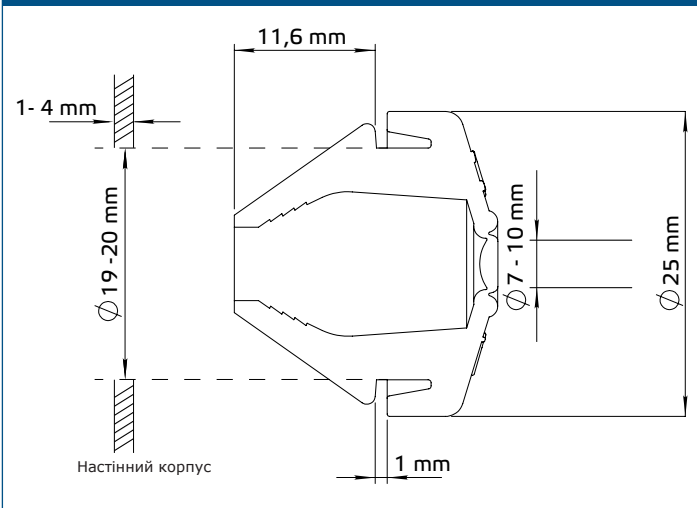

Головні характеристики

- Пило і водонепроникне ущільнення
- Розмір M20
- Ідеально, коли простір обмежений - потрібно менше виступів і місця
- Автоматизований виробничий процес, що забезпечує однакову рівномірність і високу якість продукту
- Стейкий до загальних рідин і розчинників
- Просто, швидко і легко встановити
- Герметичний до і після прокладки кабелю без необхідності використання будь-яких заглушок
- Немає необхідності в різьбових отворах або контргайках
- Економічно ефективне рішення

Застосування

Для використання в місцях, де кабелі та проводи необхідно безпечно вводити через стінки корпусів

Технічні характеристики

Матеріал	Резина TPV
Ступінь захисту	IP67 (згідно з EN 60529)
Діапазон температури	-60—135 °C

Розміри

Підключення кабелю

Коди продуктів

Код	Діаметр	Колір
KD-WH-M20	7—10 мм	білий (RAL 9010)
KD-LG-M20		сірий (RAL 7035)
KD-BK-M20		чорний (RAL 9005)

Норми

RoHS Directive 2017/2102/EU

Упаковка

Коди продукта	Упаковка	Довжина [мм]	Ширина [мм]	Висота [мм]	Вага нетто	Вага брутто
KD-XX-M20	Упаковка (100 шт.)	-	190	250	0,5 кг	0,51 кг
	Коробка (1000 шт.)	430	300	190	5 кг	5,4 кг