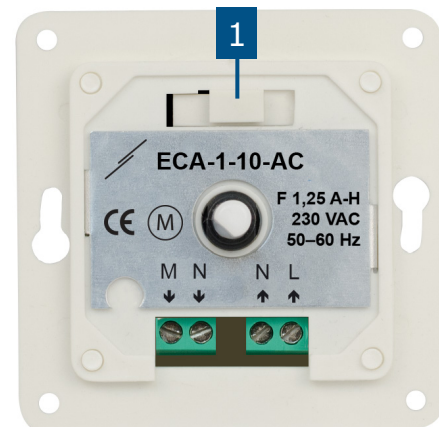

Налаштування

1 - Тримач для запобіжника

з запасним запобіжником

Підключення

M	Регульований вихід двигуна, фаза
N	Регульований вихід двигуна, нейтраль
N	Напруга живлення, нейтраль
L	Напруга живлення, фаза
З'єднання	Переріз проводу: макс. 2,5 мм²