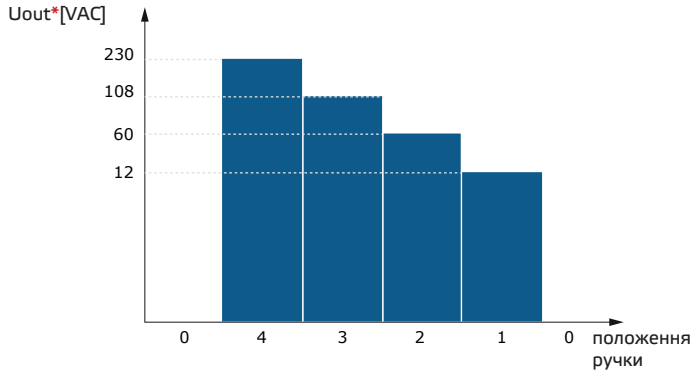

* Це середні значення вихідної напруги. Регульована вихідна напруга залежить від характеристик вентилятора/двигуна підключеного навантаження (cos φ).

Налаштування

1 - Тримач для запобіжника

з запасним запобіжником

Підключення

M	Регульований вихід двигуна, фаза
N	Регульований вихід двигуна, нейтраль
N	Напруга живлення, нейтраль
L	Напруга живлення, фаза
З'єднання	Переріз проводу: макс. 2,5 мм ²

ECA-1-10-AC

Регулятор швидкості стельового вентилятора

Діаграма роботи

* Це середні значення вихідної напруги. Регульована вихідна напруга залежить від характеристик вентилятора/двигуна підключеного навантаження ($\cos \phi$).

Упаковка

Коди продукта	Упаковка	Довжина [мм]	Ширина [мм]	Висота [мм]	Вага нетто	Вага брутто
ECA-1-10-AC	Одиниця (1 шт.)	85	96	71	0,15 кг	0,18 кг
	Коробка (10 шт.)	485	182	84	0,155 кг	1,97 кг
	Коробка (60 шт.)	580	380	280	9,30 кг	12,83 кг