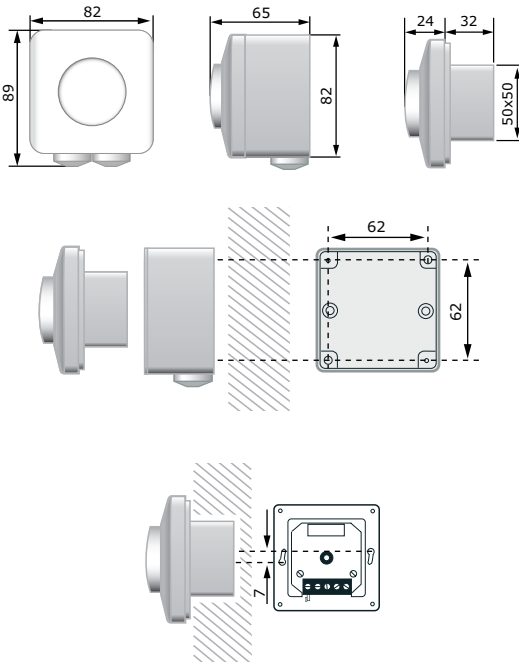

Підключення

M	Регульований вихід двигуна, фаза
N	Регульований вихід двигуна, нейтраль
N	Напруга живлення, нейтраль
L	Напруга живлення, фаза
З'єднання	Переріз проводу: макс. 2,5 мм ²

ECA-1-10-AC

Регулятор швидкості стельового вентилятора

Діаграма роботи

* Це середні значення вихідної напруги. Регульована вихідна напруга залежить від характеристик вентилятора/двигуна підключеного навантаження ($\cos \phi$).

Упаковка

Коди продукта	Упаковка	Довжина [мм]	Ширина [мм]	Висота [мм]	Вага нетто	Вага брутто
ECA-1-10-AC	Одиниця (1 шт.)	85	96	71	0,15 кг	0,18 кг
	Коробка (10 шт.)	485	182	84	0,155 кг	1,97 кг
	Коробка (60 шт.)	580	380	280	9,30 кг	12,83 кг

Розміри та кріплення

Міжнародні номери товарів (GTIN)

Упаковка	Одиниця	Коробка	Коробка
ECA-1-10-AC	05401003002179	05401003300657	05401003500958