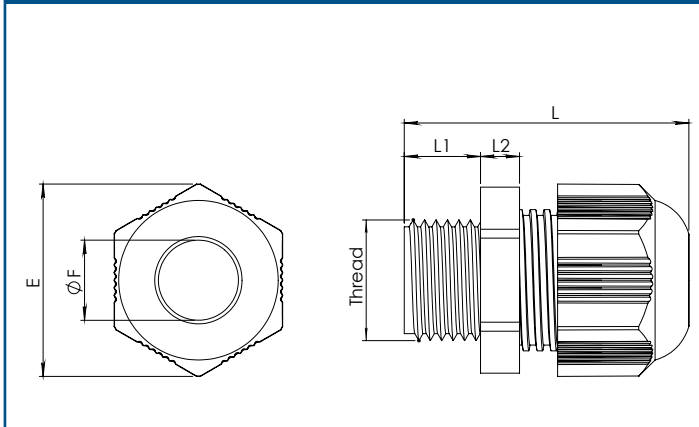

CG-XX

Пластиковий кабельний сальник

CG-XX - це кабельні сальники загального призначення, що забезпечують ущільнення і вологозахист IP67 для кабельних кріплень. Вони доступні в 2 кольорах і 3 різних розмірах, підходять для кабелів з різними діаметрами.

Головні характеристики

- Метрична з'єднувальна різьба відповідно до EN 50262
- Обжимна ущільнююча вставка для ущільнення кабелів із меншими зовнішніми діаметрами
- Стійкий до загальних рідин і розчинників
- Простий в установці
- Широкий діапазон герметизації та затиску
- Антивібраційний захист

Технічні характеристики

Матеріал	Сальник	Поліамід 6.0, неармований
	Ущільнююча вставка	TPV
Клас займистості	V.0	
Ступінь захисту	IP67 (згідно з EN 60529)	
Діапазон температури	-30—80 °C	

Розміри

Коди продуктів	L [мм]	L1 [мм]	L2 \ [мм]	E [мм]	F [мм]
CG-LG-M12 CG-BK-M12	30	8	5	18,2	6
CG-LG-M16 CG-BK-M16	37	10	5	25	10
CG-LG-M20 CG-BK-M20	39	10	6	30,8	13

Коди продуктів

Код	Різьба	Діапазон затиску \ [мм]	Гайковий ключ 1 розміру \ [мм]	Гайковий ключ 2 розміру \ [мм]	Колір
CG-LG-M12	M12x1.5	3—6	15	16	сірий (RAL 7035)
CG-LG-M16	M16x1.5	5—10	22	22	
CG-LG-M20	M20x1.5	8—13	27	27	
CG-BK-M12	M12x1.5	3—6	15	16	чорний (RAL 9005)
CG-BK-M16	M16x1.5	5—10	22	22	
CG-BK-M20	M20x1.5	8—13	27	27	