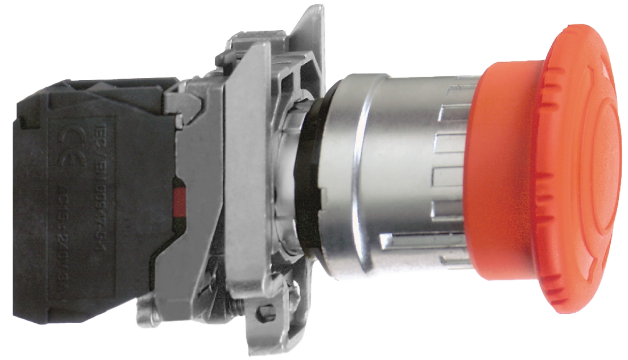

BUTEMSTM01

Кнопка аварійної зупинки M22

BUTEMSTM01 - це кнопка аварійної зупинки, за допомогою якої підключені пристрої можна вимкнути. Вона має механічний фіксатор, який відпускається поворотом.

Головні характеристики

- Натисніть, щоб активувати, поверніть, щоб повернутися в початкове положення
- Монтаж на панель, монтажний діаметр M22
- 1 NC контакт з повільним розмиканням
- Червона грибовидна головка без позначок, D40 мм
- Стійкість до вібрацій та ударів

Технічні характеристики

Монтажний діаметр	22 мм
Принцип роботи	Механічна фіксація, поворот для розблокування
Форма	Червона грибовидна головка Ø 40мм без позначок
Тип(и) контактів	1 Нормально закритий (NC)
Номинальний робочий струм	0.1 A 600 V DC-13 Q600 EN/IEC 60947-5-1 0.27 A 250 V DC-13 Q600 EN/IEC 60947-5-1 0.55 A 125 V DC-13 Q600 EN/IEC 60947-5-1 1.2 A 600 V AC-15 A600 EN/IEC 60947-5-1 3 A 240 V AC-15 A600 EN/IEC 60947-5-1 6 A 120 V AC-15 A600 EN/IEC 60947-5-1
Робота контакта	3 повільним розмиканням
Електричний ресурс	1000000 циклів DC-13 0.5 A 24 V 3600 циклів / год 0.5 EN / IEC 60947-5-1 додаток C 1000000 циклів DC-13 0.2 A 110 V 3600 цикл / год 0.5 EN / IEC 60947-5-1 додаток C 1000000 циклів AC-15 3 A 120 V 3600 цикл / год 0.5 EN / IEC 60947-5-1 додаток C 1000000 циклів AC-15 4 A 24 V 3600 цикл / год 0.5 EN / IEC 60947-5-1 додаток C 1000000 циклів AC-15 2 A 230 V 3600 цикл / год 0.5 EN / IEC 60947-5-1 додаток C
Температура навколишнього середовища	-25—70 °C
Ступінь захисту	IP66

З'єднання

Клеми підключення	Гвинтові клеми $\leq 2 \times 1,5 \text{ мм}^2$ з кабельним наконечником відповідно до EN 60947-1 Гвинтові клеми $> 1 \times 0,22 \text{ мм}^2$ без кабельного наконечника відповідно до EN 60947-1
Товщина затиску	1—6 мм