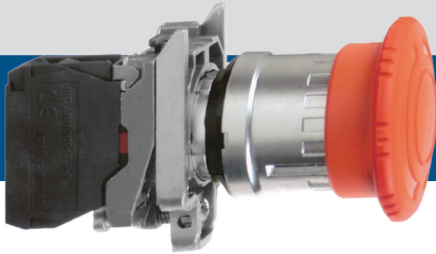

BUTEMSTM01

Кнопка аварійної зупинки M22

BUTEMSTM01 - це кнопка аварійної зупинки, за допомогою якої підключені пристрої можна вимкнути. Вона має механічний фіксатор, який відпускається поворотом.

Головні характеристики

- Натисніть, щоб активувати, поверніть, щоб повернутися в початкове положення
- Монтаж на панель, монтажний діаметр M22
- 1 NC контакт з повільним розмиканням
- Червона грибовидна головка без позначок, D40 мм
- Стійкість до вібрацій та ударів

Технічні характеристики

Монтажний діаметр	22 мм
Принцип роботи	Механічна фіксація, поворот для розблокування
Форма	Червона грибовидна головка Ø 40мм без позначок
Тип(и) контактів	1 Нормально закритий (NC)
Номинальний робочий струм	0.1 A 600 V DC-13 Q600 EN/IEC 60947-5-1 0.27 A 250 V DC-13 Q600 EN/IEC 60947-5-1 0.55 A 125 V DC-13 Q600 EN/IEC 60947-5-1 1.2 A 600 V AC-15 A600 EN/IEC 60947-5-1 3 A 240 V AC-15 A600 EN/IEC 60947-5-1 6 A 120 V AC-15 A600 EN/IEC 60947-5-1
Робота контакта	3 повільним розмиканням
Електричний ресурс	1000000 циклів DC-13 0.5 A 24 V 3600 циклів / год 0.5 EN / IEC 60947-5-1 додаток C 1000000 циклів DC-13 0.2 A 110 V 3600 цикл / год 0.5 EN / IEC 60947-5-1 додаток C 1000000 циклів AC-15 3 A 120 V 3600 цикл / год 0.5 EN / IEC 60947-5-1 додаток C 1000000 циклів AC-15 4 A 24 V 3600 цикл / год 0.5 EN / IEC 60947-5-1 додаток C 1000000 циклів AC-15 2 A 230 V 3600 цикл / год 0.5 EN / IEC 60947-5-1 додаток C
Температура навколишнього середовища	-25—70 °C
Ступінь захисту	IP66

З'єднання

Клеми підключення	Гвинтові клеми $\leq 2 \times 1,5 \text{ мм}^2$ з кабельним наконечником відповідно до EN 60947-1 Гвинтові клеми $> 1 \times 0,22 \text{ мм}^2$ без кабельного наконечника відповідно до EN 60947-1
Товщина затиску	1—6 мм