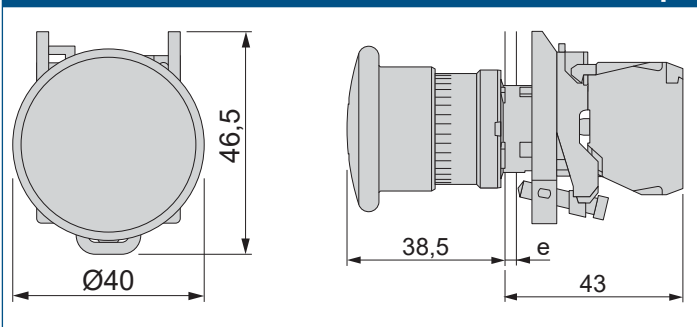

Розміри

Застосування

- Аварійне відключення пристроїв