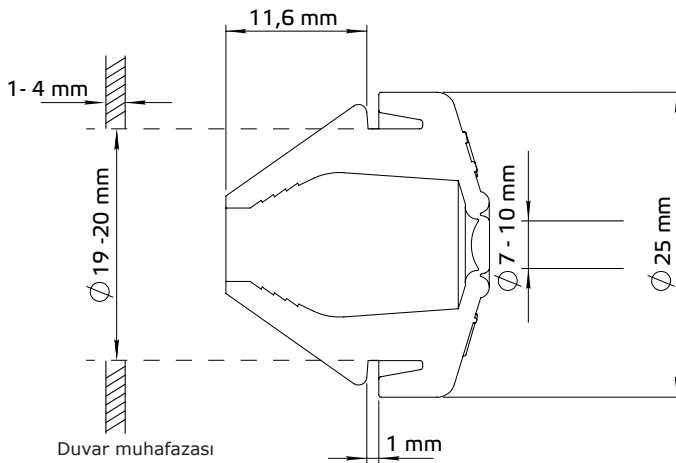

KD Kauçuk rondela

KD-XX-M20, kablolar için sıkı bir sızdırmazlık sağlar ve IP67 koruma derecesine sahiptir bu onları su geçirmez kılar. KD-XX-M20 kablo yönlendirme ve sabitleme olanağı sağlayan genel amaçlı rondelalardır. Yüksek kaliteli kauçuktan yapılmıştır ve 3 renkte mevcuttur.

Ana Özellikler

- Toz ve su geçirmez sızdırmazlık
- M20 metrik ölçü
- Alanın kısıtlı olduğu yerlerde idealdir - daha az çıkıntı ve alan gereksinimi
- Ürünün birebir aynı olmasını ve yüksek kalitesini sağlayan otomatik üretim süreci
- Yaygın sıvılara ve çözücülere karşı dayanıklıdır
- Basit, hızlı ve kurulumu kolay
- Herhangi bir tıkaça ihtiyaç duymadan kablo kurulumundan önce ve sonra mühürlenir
- Dişli deliklere veya kilit somunlarına gerek yok
- Uygun maliyetli çözüm

Kullanım alanı

- Kabloların ve tellerin muhafazalarının yüzeylerine güvenli bir şekilde yerleştirilmesi gereken alanlarda kullanım için

Teknik özellikler

Materyal	Kauçuk TPV
Koruma standardı	IP67 (EN 60529'a göre)
Sıcaklık aralığı	-60–135 °C

Boyutlar

Bağlı kablo

Ürün kodları

Ürün kodu	Mühürleme aralığı	Renk
KD-WH-M20	7–10 mm	beyaz (RAL 9010)
KD-LG-M20		gri (RAL 7035)
KD-BK-M20		siyah (RAL 9005)

Standartlar

- RoHS Direktifi 2017/2102/AB

Ambalajlama