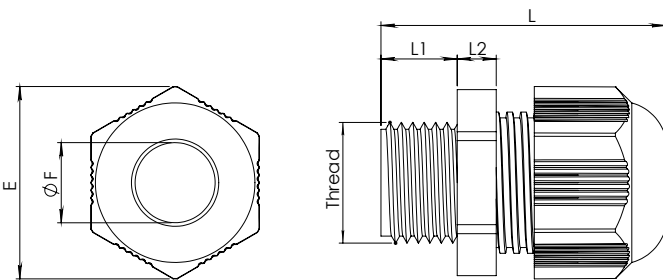

Huvudaspekter

- Metrisk anslutningsgänga enligt EN 50262
- Minskande tätningsinsats för att tätta kablar med mindre ytterdiametrar
- Motståndskraftig mot vanliga vätskor och lösningsmedel
- Lätt att installera
- Brett tätnings- och spännområde
- Vibrationskydd

Teknisk data

Material	Kabelgenomföring	Polyamid 6.0, obearbetad
	Tätningsinsats	TPV
Brandfarlighetsgrad		V.0
Kapslingsklass		IP67 (enligt EN60529)
Temperatursområde		-30–80 °C

Mått

Artikel	L [mm]	L1 [mm]	L2 [mm]	E [mm]	F [mm]
CG-LG-M12 CG-BK-M12	30	8	5	18,2	6
CG-LG-M16 CG-BK-M16	37	10	5	25	10
CG-LG-M20 CG-BK-M20	39	19	6	30,8	92

Obs! Muttrarna CN-XX-M12/M16/M20 måste beställas separat.

Användningsområde

- För användning i områden där kablar och ledningar måste sättas in säkert genom enheters hölje

Standarder

- RoHS-direktiv 2017/2102/EU

Artikelkoder

Artikelkod	Gänga	Spännområde [mm]	Skiftnyckel 1 storlek [mm]	Skiftnyckel 2 storlek [mm]	Färg
CG-LG-M12	M12x1.5	3–6	15	16	grå (RAL 7035)
CG-LG-M16	M16x1.5	5–10	22	22	
CG-LG-M20	M20x1.5	8–13	27	27	
CG-BK-M12	M12x1.5	3–6	15	16	svart (RAL 9005)
CG-BK-M16	M16x1.5	5–10	22	22	
CG-BK-M20	M20x1.5	8–13	27	27	