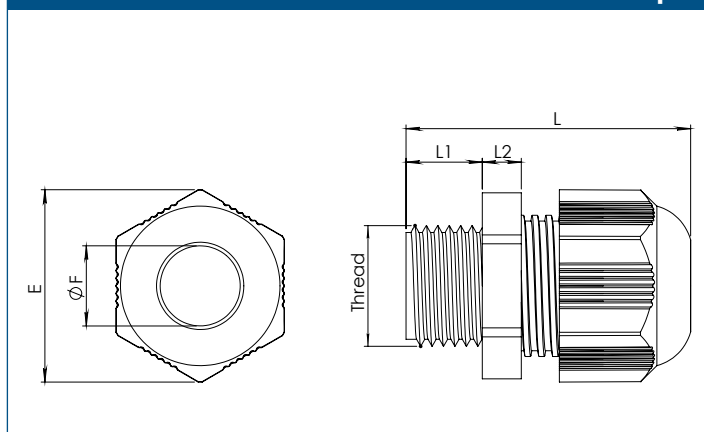

Главные характеристики

- Метрическая соединительная резьба согласно EN 50262
- Обжимная уплотнительная вставка для уплотнения кабелей с меньшими наружными диаметрами
- Устойчив к обычным жидкостям и растворителям
- Простота в установке
- Широкий диапазон герметизации и зажима
- Антивибрационная защита

Технические характеристики

Материал	Сальник	Полиамид 6.0, неармированный
	Уплотнительная вставка	TPV
Класс воспламеняемости		V.0
Степень защиты		IP67 (согласно EN 60529)
Диапазон температур		-30—80 °C

Размеры

Коды продукта	L [мм]	L1 [мм]	L2 \ [мм]	E [мм]	F [мм]
CG-LG-M12 CG-BK-M12	30	8	5	18,2	6
CG-LG-M16 CG-BK-M16	37	10	5	25	10
CG-LG-M20 CG-BK-M20	39	10	6	30.8	13

Примечание: Гайки кабельных вводов CN-XX-M12 / M16 / M20 заказываются отдельно.

Область применения

- Для использования в местах, где кабели и провода должны быть безопасно проложены через стенки корпуса

Стандарты

- Директива RoHS 2017/2102 / EU

Коды продукта

Код	Резьба	Диапазон зажима \ [мм]	Гаечный ключ 1 размера \ [мм]	Гаечный ключ 2 размера \ [мм]	Цвет
CG-LG-M12	M12x1.5	3—6	15	16	серый (RAL 7035)
CG-LG-M16	M16x1.5	5—10	22	22	
CG-LG-M20	M20x1.5	8—13	27	27	
CG-BK-M12	M12x1.5	3—6	15	16	черный (RAL 9005)
CG-BK-M16	M16x1.5	5—10	22	22	
CG-BK-M20	M20x1.5	8—13	27	27	