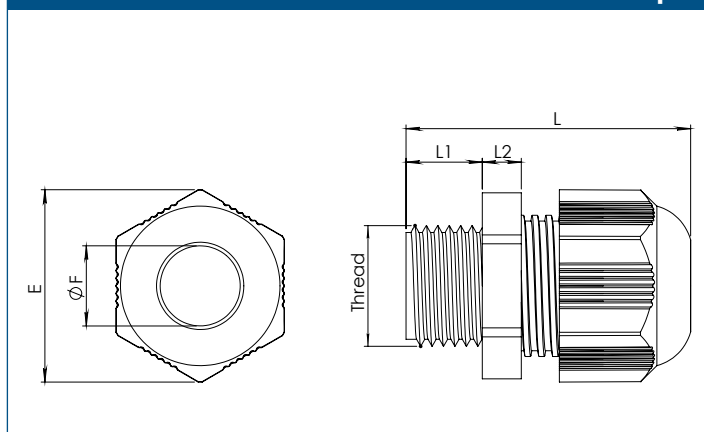

### Главные характеристики

- Метрическая соединительная резьба согласно EN 50262
- Обжимная уплотнительная вставка для уплотнения кабелей с меньшими наружными диаметрами
- Устойчив к обычным жидкостям и растворителям
- Простота в установке
- Широкий диапазон герметизации и зажима
- Антивибрационная защита

### Технические характеристики

Материал	Сальник	Полиамид 6.0, неармированный
	Уплотнительная вставка	TPV
Класс воспламеняемости	V.0	
Степень защиты	IP67 (согласно EN 60529)	
Диапазон температур	-30—80 °C	

### Размеры

Коды продукта	L [мм]	L1 [мм]	L2 \ [мм]	E [мм]	F [мм]
CG-LG-M12 CG-BK-M12	30	8	5	18,2	6
CG-LG-M16 CG-BK-M16	37	10	5	25	10
CG-LG-M20 CG-BK-M20	39	10	6	30.8	13

**Примечание:** Гайки кабельных вводов CN-XX-M12 / M16 / M20 заказываются отдельно.

### Коды продукта

Код	Резьба	Диапазон зажима \ [мм]	Гаечный ключ 1 размера \ [мм]	Гаечный ключ 2 размера \ [мм]	Цвет
CG-LG-M12	M12x1.5	3—6	15	16	серый (RAL 7035)
CG-LG-M16	M16x1.5	5—10	22	22	
CG-LG-M20	M20x1.5	8—13	27	27	
CG-BK-M12	M12x1.5	3—6	15	16	черный (RAL 9005)
CG-BK-M16	M16x1.5	5—10	22	22	
CG-BK-M20	M20x1.5	8—13	27	27	