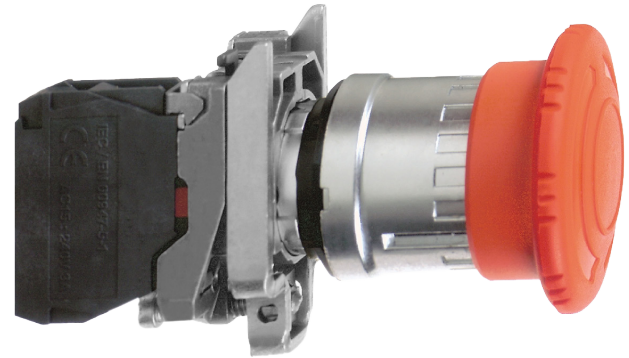

BUTEMSTM01

Кнопка аварийной остановки M22

BUTEMSTM01 кнопка для полного аварийного переключения устройств. Имеет механическую фиксацию и освобождается оборотом

ГЛАВНЫЕ ХАРАКТЕРИСТИКИ

- Нажмите, чтобы активировать, поверните, чтобы сбросить
- Монтаж на панели. Монтажный диаметр M22
- NC контакт
- Красный немаркированный гриб D40 mm
- Устойчивость к вибрации и ударам

ТЕХНИЧЕСКИЕ ХАРАКТЕРИСТИКИ

Способы монтажа	22 мм
Тип двигателя	Механическая фиксация, поверните, чтобы разблокировать
Профиль оператора	Красный гриб Ø 40 mm, немаркированный
Тип и состав контактов	1 NC
Рабочий ток	0.1 A 600 V DC-13 Q600 EN/IEC 60947-5-1 0.27 A 250 V DC-13 Q600 EN/IEC 60947-5-1 0.55 A 125 V DC-13 Q600 EN/IEC 60947-5-1 1.2 A 600 V DC-13 A600 EN/IEC 60947-5-1 3 A 240 V DC-13 A600 EN/IEC 60947-5-1 6 A 120 V DC-13 A600 EN/IEC 60947-5-1
Контактная операция	Медленная пауза
Электрический нагреватель	1000000 циклов DC-13 0.5 A 24 V 3600 циклов/час 0.5 EN/IEC 60947-5-1 приложение C 1000000 циклов DC-13 0.2 A 110 V 3600 циклов/час 0.5 EN/IEC 60947-5-1 приложение C 1000000 циклов DC-13 3 A 120 V 3600 циклов/час 0.5 EN/IEC 60947-5-1 приложение C 1000000 циклов DC-13 4 A 24 V 3600 циклов/час 0.5 EN/IEC 60947-5-1 приложение C 1000000 циклов DC-13 2 A 230 V 3600 циклов/час 0.5 EN/IEC 60947-5-1 приложение C
Рабочая температура:	-25—70 °C
Степень защиты:	IP66

Соединения

Соединения	Винтовые зажимы ≤ 2 x 1,5 мм ² с кабельным наконечником согласно EN 60947-1 Винтовые зажимы ≤ 1 x 0,22 мм ² с кабельным наконечником согласно EN 60947-1
Диапазон зажима \ [мм]	1—6 мм