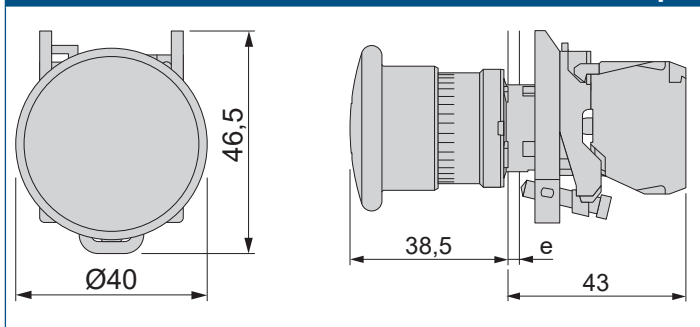

BUTEMSTM01

Кнопка аварийной остановки M22

BUTEMSTM01 кнопка для полного аварийного переключения устройств. Имеет механическую фиксацию и освобождается оборотом

ГЛАВНЫЕ ХАРАКТЕРИСТИКИ

- Нажмите, чтобы активировать, поверните, чтобы сбросить
- Монтаж на панели. Монтажный диаметр M22
- NC контакт
- Красный немаркированный гриб D40 mm
- Устойчивость к вибрации и ударам

ТЕХНИЧЕСКИЕ ХАРАКТЕРИСТИКИ

Способы монтажа	22 мм
Тип двигателя	Механическая фиксация, поверните, чтобы разблокировать
Профиль оператора	Красный гриб Ø 40 mm, немаркированный
Тип и состав контактов	1 NC
Рабочий ток	0.1 A 600 V DC-13 Q600 EN/IEC 60947-5-1 0.27 A 250 V DC-13 Q600 EN/IEC 60947-5-1 0.55 A 125 V DC-13 Q600 EN/IEC 60947-5-1 1.2 A 600 V DC-13 A600 EN/IEC 60947-5-1 3 A 240 V DC-13 A600 EN/IEC 60947-5-1 6 A 120 V DC-13 A600 EN/IEC 60947-5-1
Контактная операция	Медленная пауза
Электрический нагреватель	1000000 циклов DC-13 0.5 A 24 V 3600 циклов/час 0.5 EN/IEC 60947-5-1 приложение C 1000000 циклов DC-13 0.2 A 110 V 3600 циклов/час 0.5 EN/IEC 60947-5-1 приложение C 1000000 циклов DC-13 3 A 120 V 3600 циклов/час 0.5 EN/IEC 60947-5-1 приложение C 1000000 циклов DC-13 4 A 24 V 3600 циклов/час 0.5 EN/IEC 60947-5-1 приложение C 1000000 циклов DC-13 2 A 230 V 3600 циклов/час 0.5 EN/IEC 60947-5-1 приложение C
Рабочая температура:	-25—70 °C
Степень защиты:	IP66

Соединения

Соединения	Винтовые зажимы ≤ 2 x 1,5 мм ² с кабельным наконечником согласно EN 60947-1 Винтовые зажимы ≤ 1 x 0,22 мм ² с кабельным наконечником согласно EN 60947-1
Диапазон зажима \ [мм]	1—6 мм

Размеры

ОБЛАСТЬ ПРИМЕНЕНИЯ

- Аварийное отключение устройств

Упаковка

Код продукта	Упаковка	Длина [мм]	Ширина [мм]	Высота [мм]	Нетто вес	Брутто вес
BUTEMSTM01	Единица (1 шт.)	54	44	88	0,118 кг	0,121 кг