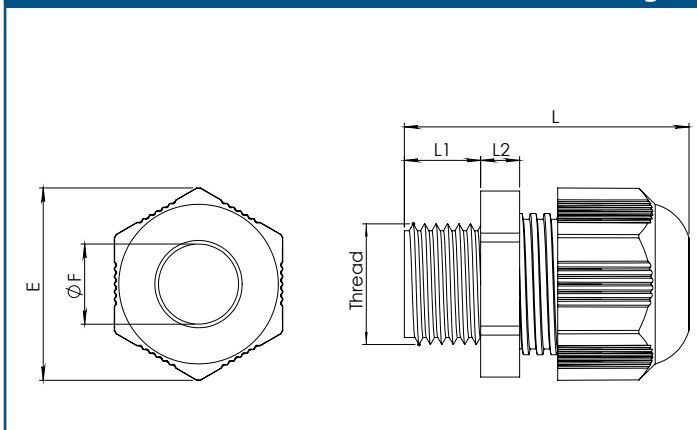

Belangrijkste Kenmerken

- Metrische schroefdraad volgens EN 50262
- Reductiering om kabels met kleinere buitendiameters af te dichten
- Bestand tegen gangbare vloeistoffen en oplosmiddelen
- Makkelijk te installeren
- Breed afdichtings- en klembereik
- Anti-vibratie bescherming

Technische specificaties

Materiaal	Wartel	Polyamide 6.0, ongewapend
	Reductiering	TPV
Ontvlambaarheidsclassificatie		V.0
Beschermingsgraad	IP67 (volgens de EN 60529)	
Temperatuurbereik	-30—80 °C	

Afmetingen

Artikelcodes	L [mm]	L1 [mm]	L2 [mm]	E [mm]	F [mm]
CG-LG-M12 CG-BK-M12	30	8	5	18,2	6
CG-LG-M16 CG-BK-M16	37	10	5	25	10
CG-LG-M20 CG-BK-M20	39	10	6	30,8	13

Nota: De CN-XX-M12 / M16 / M20 wartelmoeren moeten afzonderlijk worden besteld.

Toepassingen

- Voor gebruik bij toepassingen waar kabels en draden veilig door de wanden van behuizingen moeten worden gestoken

Normen

- RoHS-richtlijn 2017/2102 / EU

Artikelcodes

Code	Draad	Klembereik \ [mm]	Sleutelmaat 1 \ [mm]	Sleutelmaat 2 \ [mm]	Kleur
CG-LG-M12	M12x1.5	3—6	15	16	grijs (RAL 7035)
CG-LG-M16	M16x1.5	5—10	22	22	
CG-LG-M20	M20x1.5	8—13	27	27	
CG-BK-M12	M12x1.5	3—6	15	16	zwart (RAL 9005)
CG-BK-M16	M16x1.5	5—10	22	22	
CG-BK-M20	M20x1.5	8—13	27	27	