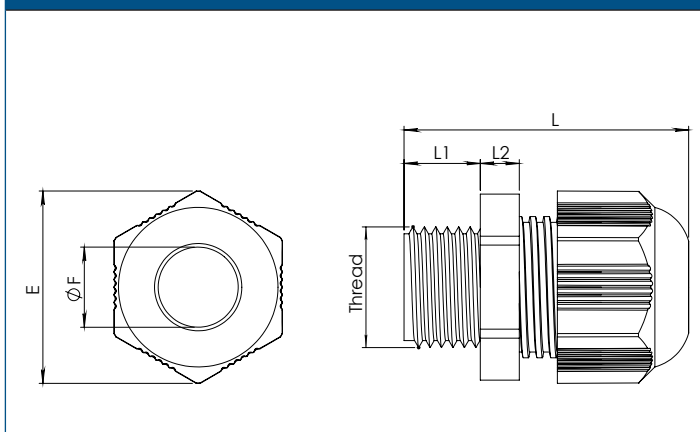

### Pagrindinės savybės

- Metrinis sujungimo sriegis pagal EN 50262
- Sumažinama sandariklio ertmė, kad būtų galima užsandarinti mažesnio išorinio skersmens kabelius
- Atsparus įprastiems skysčiams ir tirpikliams
- Lengvai montuojamas
- Platus sandarinimo ir užspaudimo diapazonas
- Apsauga nuo vibracijos

### Išmatavimai

Gaminio kodas	L [mm]	L1 [mm]	L2 [mm]	E [mm]	F [mm]
CG-LG-M12 CG-BK-M12	30	8	5	18,2	6
CG-LG-M16 CG-LG-M16	37	10	5	25	10
CG-LG-M20 CG-BK-M20	39	10	6	30,8	13

**Pastaba:** CN-XX-M12 / M16 / M20 kabelių sandariklių veržlės reikia užsisakyti atskirai.