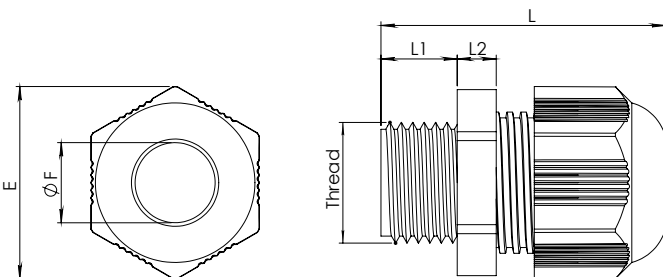

### Klíčové vlastnosti

- Metrický spojovací závit podle EN 50262
- Redukce těsnicí vložky pro utěsnění kabelů s menšími vnějšími průměry
- Odolnost vůči běžným tekutinám a rozpouštědlům
- Snadná instalace
- Široký rozsah těsnění a upínání
- Antivibrační ochrana

### Technická specifikace

Materiál	Průchodka	Polyamid 6.0, nevyztužený
	Těsnicí vložka	TPV
Třída hořlavosti		V.0
Stupeň krytí:		IP67 (dle EN 60529)
Teplotní rozsah:		-30–80 °C

### Rozměry

Produkt	L [mm]	L1 [mm]	L2 [mm]	E [mm]	F [mm]
CG-LG-M12 CG-BK-M12	30	8	5	18,2	6
CG-LG-M16 CG-BK-M16	37	10	5	25	10
CG-LG-M20 CG-BK-M20	39	19	6	30,8	92

**POZNÁMKA** Matice kabelové průchodky CN-XX-M12/M16/M20 je nutné objednat samostatně.

### Kódy produktů

Kód výrobku	Závit	Rozsah upínání [mm]	Velikost klíče 1 [mm]	Velikost klíče 2 [mm]	Barva
CG-LG-M12	M12x1.5	3–6	15	16	šedá (RAL 7035)
CG-LG-M16	M16x1.5	5–10	22	22	
CG-LG-M20	M20x1.5	8–13	27	27	
CG-BK-M12	M12x1.5	3–6	15	16	černá (RAL 9005)
CG-BK-M16	M16x1.5	5–10	22	22	
CG-BK-M20	M20x1.5	8–13	27	27	